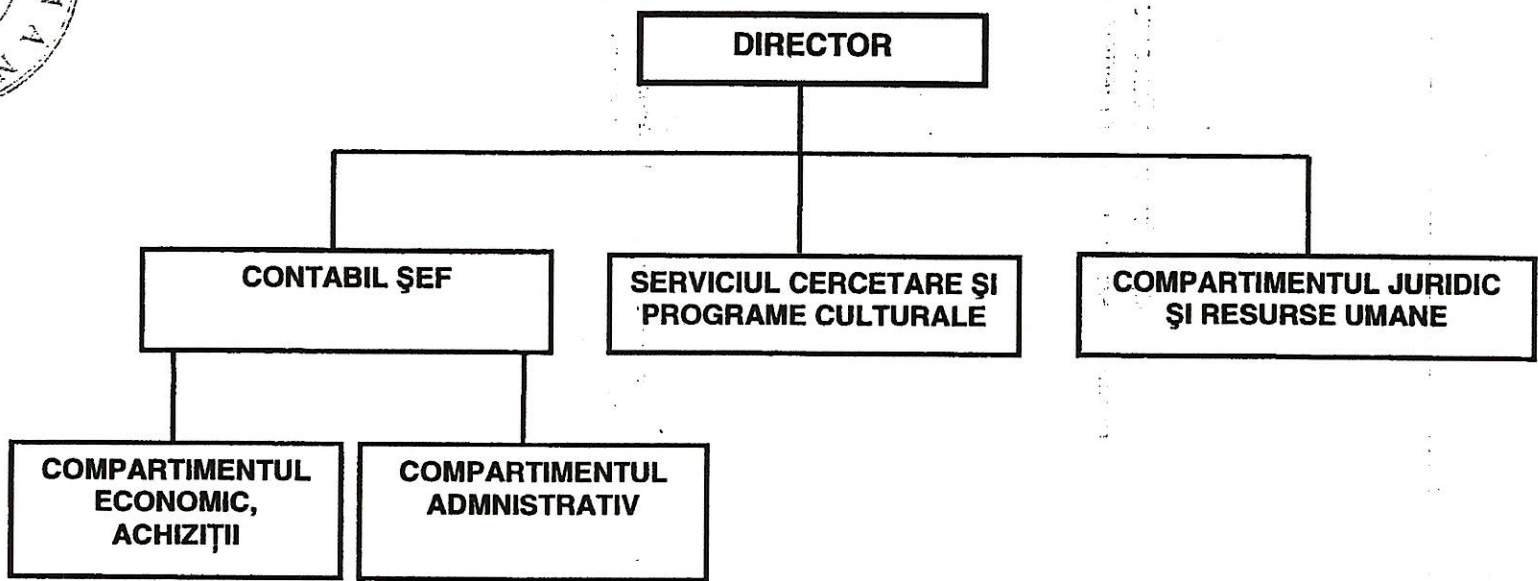

CENTRUL CULTURAL "LUMINA"

ORGANIGRAMĂ

Număr total de posturi: 15

din care posturi de conducere: 3

Handwritten notes and signatures on the left side of the page.